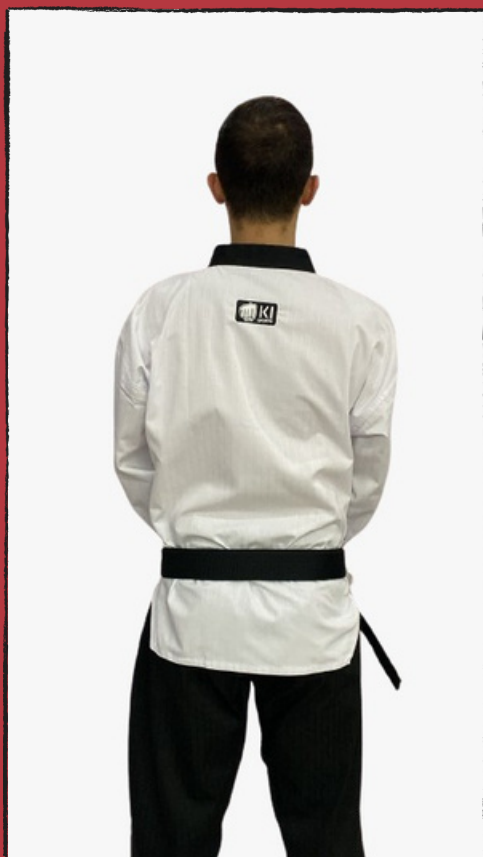

Dobok Climacool / Dryfit

Importado

Tecido Mais Leve

Disponíveis nos tamanhos 1,50 a

2,20 mt

Não acompanha faixa

Dobok KIPREMIUM

Dobok Climacool / Dryfit
Tecido Mais Leve Importado
Disponíveis nos tamanhos 1,10 a
1.50 mt
Gola POOM até 14 anos.
Não acompanha faixa

Dobok POOMSAE

**Dobok Importado Jacquard
Até os 14 anos.**

Feminino - 1,40 a 1,70

Masculino - 1,40 a 1,70

Não acompanha faixa

Dobok POOMSAE

Dobok Jacquard

A partir de 14 anos.