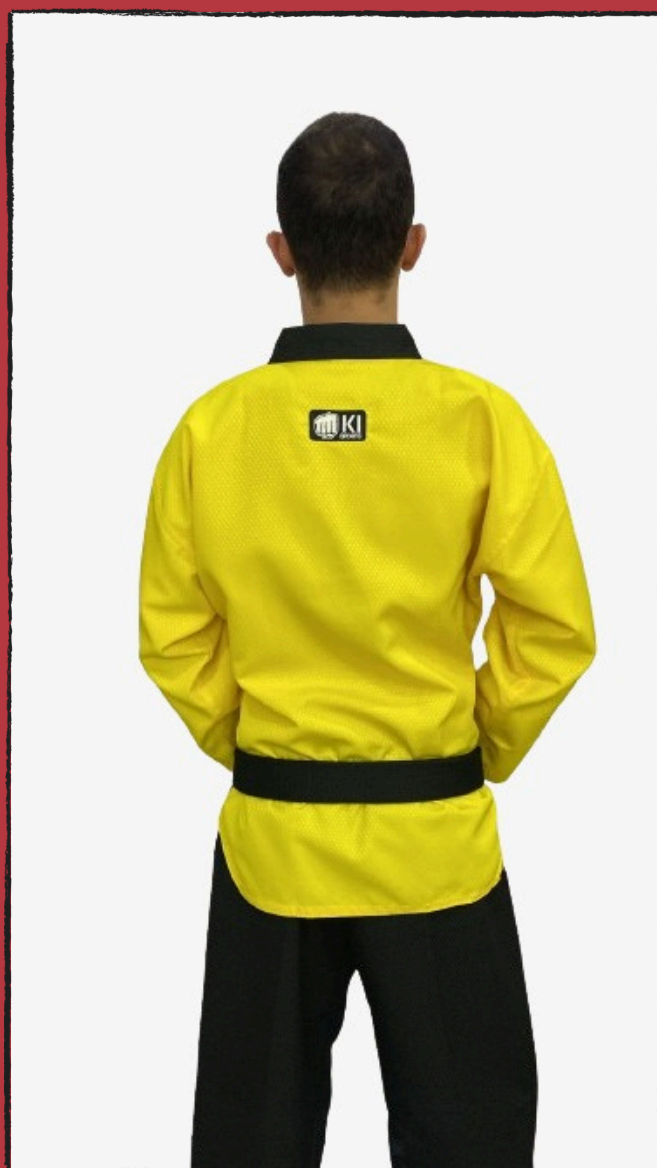

Dobok POOMSAE

**Dobok Importado Jacquard
Até os 14 anos.**

Feminino - 1,40 a 1,70

Masculino - 1,40 a 1,70

Não acompanha faixa

Dobok POOMSAE

Dobok Jacquard

A partir de 14 anos.

Feminino - 1,60 a 1,90

Masculino - 1,60 a 2,20

Não acompanha faixa

Dobok MESTRE

Blusão Trançado de Mestre
Preto Fechado - 1,70 a 2,20 mt
Branco Aberto - 1,70 a 2,20 mt
Preto Aberto - 1,80 ou 2,20 mt
Hapkido Preto Aberto - 1,70 a 2,20 mt
Não acompanha calça e faixa

Dobok **KIYELLOW**

Dobok Importado

Climacool / DryFit

Tecido Mais Leve

50 anos +

Tamanho 1,60 a 2,20mt

Não acompanha faixa

Faixas Importadas