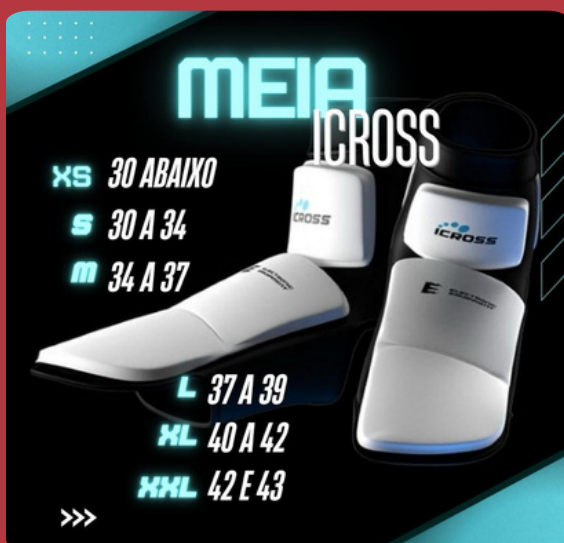

PP - ATÉ 30
P - 30 A 34
M - 34 A 37
G - 37 A 39
GG - 40 A 42
EXG - 42 E 43