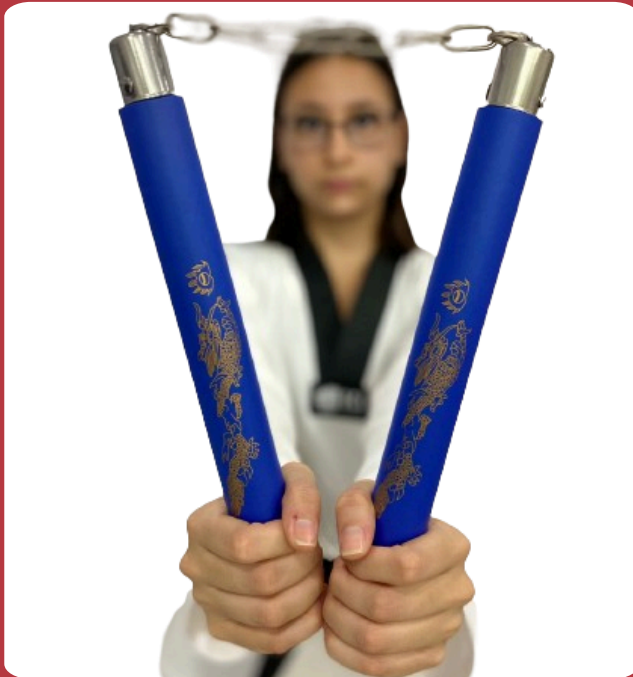

Luva

Azul, Preto e Vermelho
Tamanho: 12, 14 e 16 oz

Capacete

**Azul e Vermelho
Tamanho L**

Tábua de Quebramento

**Amarela e Azul - Com suporte
para segurar**

Vermelha e Preta - Sem suporte

Nunchaku