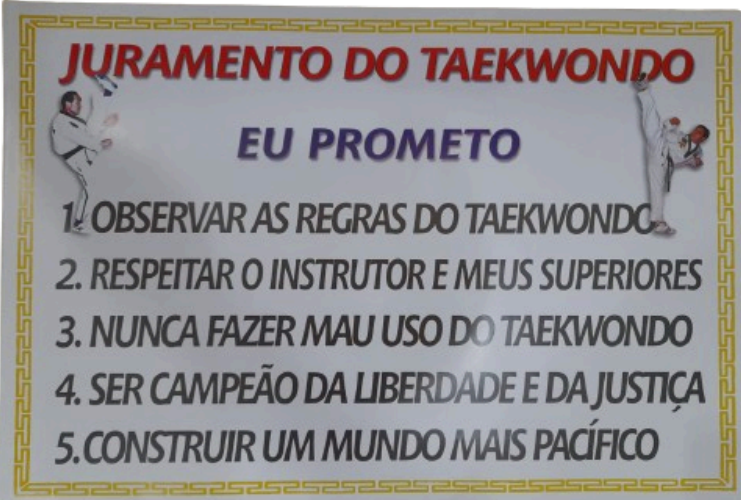

Posters

Juramento do Taekwondo - 41cm x 61,5cm